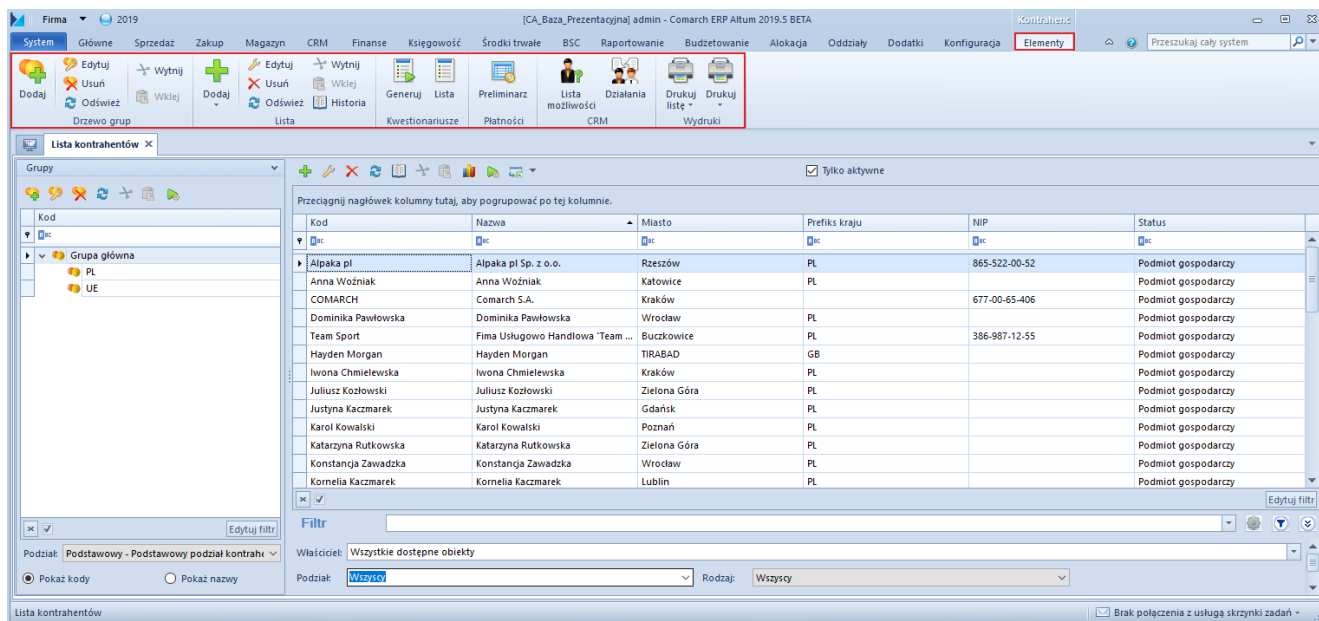

Menu wyboru centrum – pozwala na szybką zmianę centrum struktury firmy bez konieczności przelogowywania się

Zmiana centrum struktury firmy

Pasek tytułu zawiera odpowiednio informacje o: nazwie bazy danych, nazwie centrum struktury firmy, do którego użytkownik jest obecnie zalogowany, nazwie tego użytkownika oraz wersji systemu.

[CA_Baza_Prezentacyjna] admin - Comarch ERP Altum 2019.5

Pasek górny wstążki

Właściwa część wstążki podzielona jest na szereg menu pozwalających użytkownikowi na dostęp do danego obszaru w systemie:

- System
- Główny
- Sprzedaż
- Zakup
- Magazyn
- CRM
- Finanse
- Księgowość
- Środki trwałe
- BSC
- Raportowanie
- Budżetowanie
- Alokacja
- Oddziały
- Dodatki
- Konfiguracja

Dostęp do funkcji na wstążce należących do menu *CRM*, *BSC*, *Raportowanie*, *Budżetowanie* i *Alokacja* możliwy jest po odpowiedniej konfiguracji systemu i/lub nadaniu właściwych uprawnień operatora.

Po wybraniu dowolnego przycisku na wstążce wyświetlane jest

również dodatkowe menu dotyczące otwartego przez przycisk okna.

Menu **Elementy** wyświetlane na wstążce dla listy kontrahentów

Użytkownik może zwijać i rozwijać wstążkę, wybierając przycisk strzałki umieszczony obok ikony pomocy.