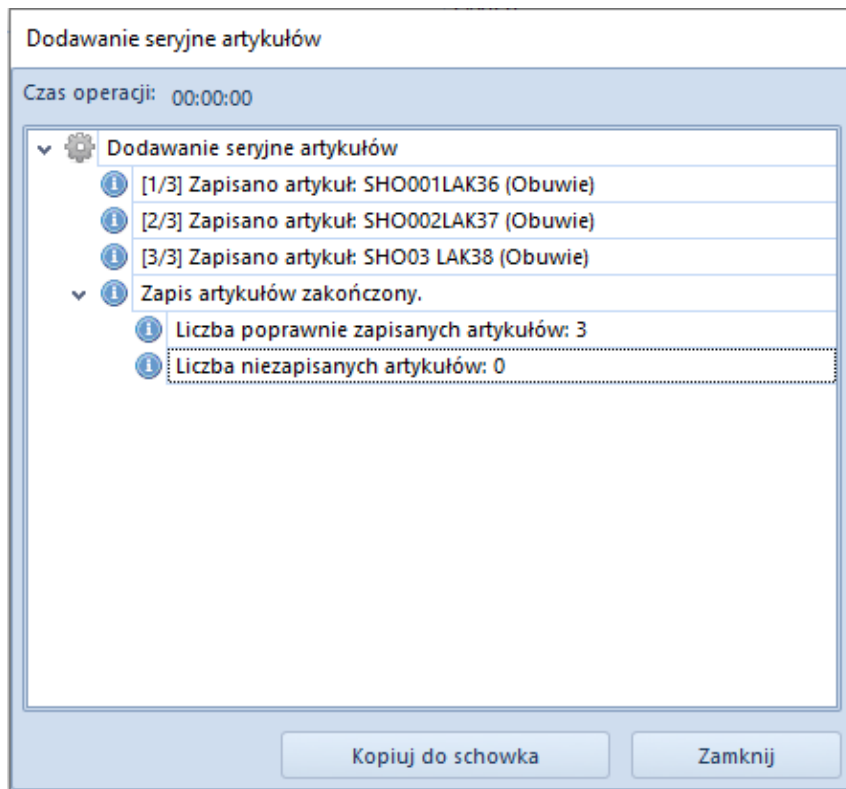

Seryjne dodawanie artykułów

W systemie istnieje możliwość seryjnego dodawania artykułów. Aby opcje seryjnego dodawania artykułów w menu głównym były aktywne, operator musi posiadać uprawnienie *Seryjne dodawanie artykułów*. Aktywacja tego uprawnienia jest możliwa z poziomu menu *Konfiguracja* → *Struktura firmy* → *Grupy operatorów* → formularz edycji grupy operatorów → zakładka *Inne uprawnienia*. Ponadto grupa artykułów, do której mają być seryjnie dodawane nowe artykuły, musi mieć przypisany konfigurator.

Opcje seryjnego
dodawania artykułów

Seryjne dodawanie artykułów przez listę

Na podstawie utworzonego konfiguratora użytkownik ma możliwość dodawania artykułów poprzez zdefiniowaną listę (*Dodaj seryjnie* → *Przez listę*). Lista artykułów składa się z kolumn zdefiniowanych na podstawie konfiguratora przypisanego do grupy artykułów. Przycisk [**Dodaj**] umożliwia dodawanie nowych pozycji do listy. Po uzupełnieniu wszystkich pól i wybraniu przycisku [**Zapisz**] następuje generowanie artykułów zdefiniowanych na liście.

Model obuwia (Atrybut)	Kod obuwia (Atrybut)	Materiał obuwia (Atrybut)	Rozmiar obuwia (Atrybut)
SHO	01	LAKIER	36
SHO	02	LAKIER	37
SHO	03	LAKIER	38

Pozycje na liście seryjnego dodawania artykułów

Okno seryjnego dodawania artykułów