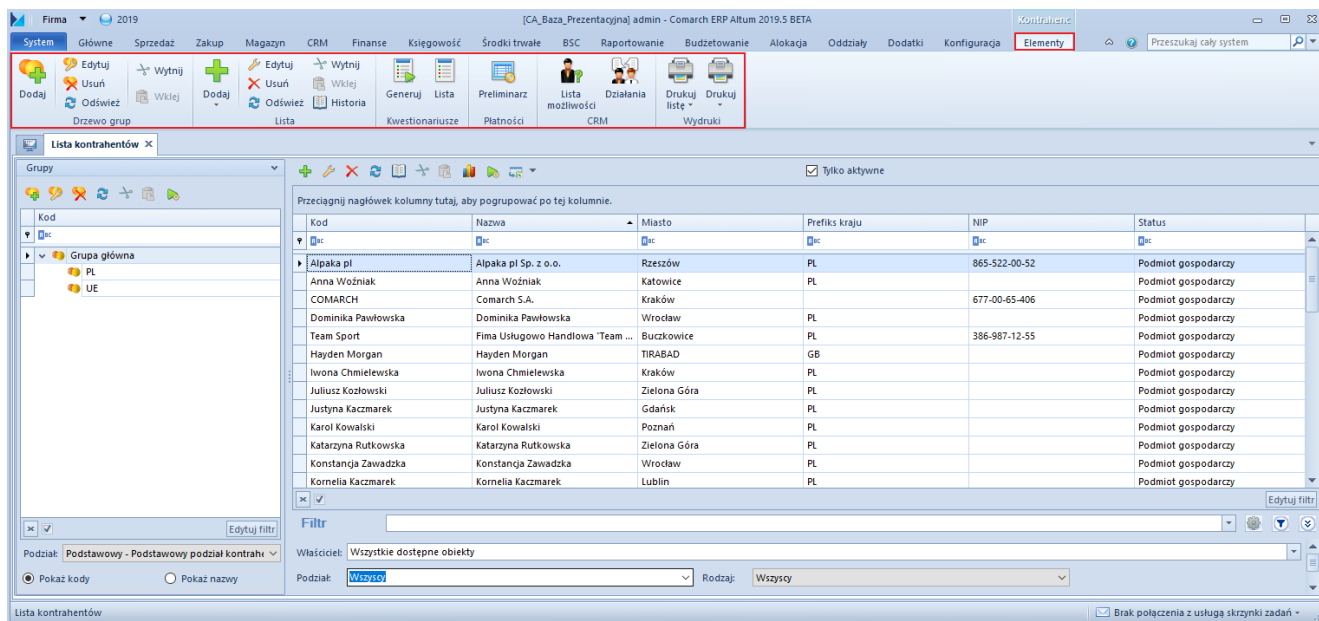

## Zmiana centrum struktury firmy

Pasek tytułu zawiera odpowiednio informacje o: nazwie bazy danych, nazwie centrum struktury firmy, do którego użytkownik jest obecnie zalogowany, nazwie tego użytkownika oraz wersji systemu.

### Pasek górny wstążki

Właściwa część wstążki podzielona jest na szereg menu pozwalających użytkownikowi na dostęp do danego obszaru w systemie:

- System
- Główny
- Sprzedaż
- Zakup
- Magazyn
- CRM
- Finanse
- Księgowość
- Środki trwałe
- BSC
- Raportowanie
- Budżetowanie
- Alokacja
- Oddziały
- Dodatki
- Konfiguracja

Dostęp do funkcji na wstążce należących do menu *CRM*, *BSC*, *Raportowanie*, *Budżetowanie* i *Alokacja* możliwy jest po odpowiedniej konfiguracji systemu i/lub nadaniu właściwych uprawnień operatora.

Po wybraniu dowolnego przycisku na wstążce wyświetlane jest

również dodatkowe menu dotyczące otwartego przez przycisk okna.

Menu **Elementy** wyświetlane na wstążce dla listy kontrahentów

Użytkownik może zwijać i rozwijać wstążkę, wybierając przycisk strzałki umieszczony obok ikony pomocy.