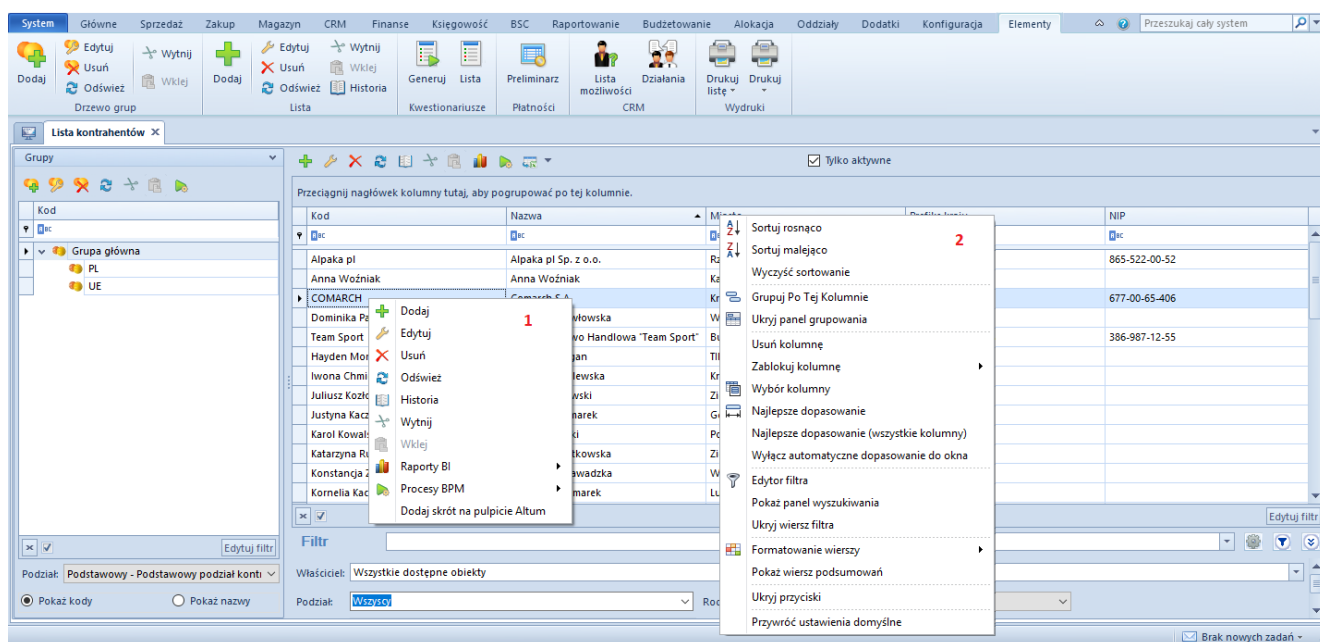

# Menu kontekstowe

Menu kontekstowe to menu rozwijane prawym przyciskiem myszy. Zawiera ono listę możliwych do wykonania działań, których aktywność zależy od miejsca, w którym menu jest rozwinięte. W obrębie jednego okna możliwe jest rozwinięcie różnych menu kontekstowych.

Menu kontekstowe wiersza (1) i nagłówka kolumny (2) na liście kontrahentów