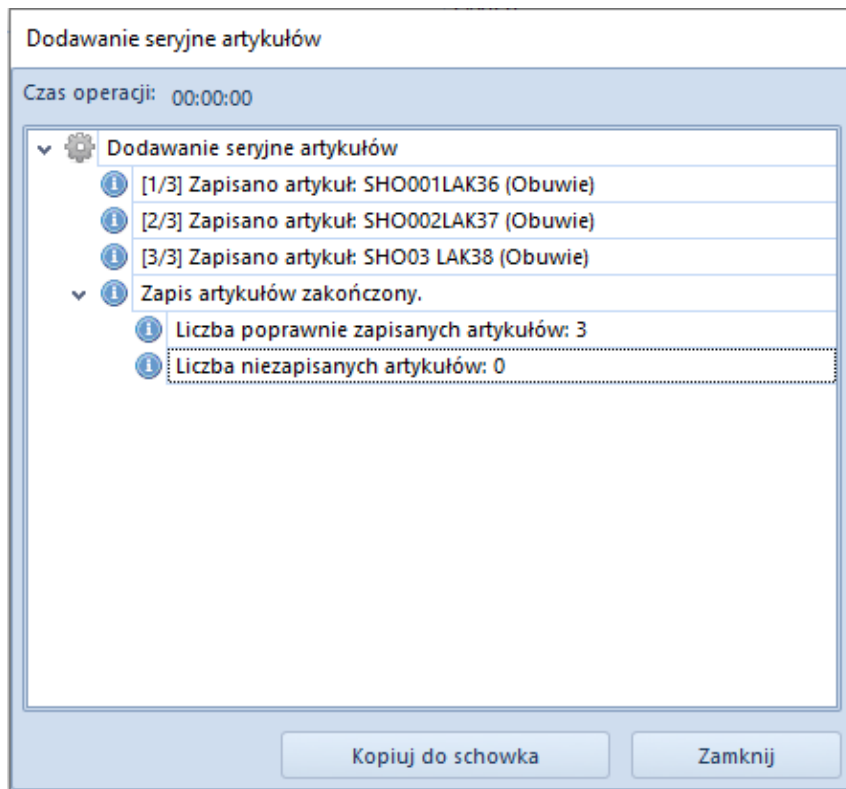

Seryjne dodawanie artykułów

W systemie istnieje możliwość seryjnego dodawania artykułów. Aby opcje seryjnego dodawania artykułów w menu głównym były aktywne, operator musi posiadać uprawnienie *Seryjne dodawanie artykułów*. Aktywacja tego uprawnienia jest możliwa z poziomu menu *Konfiguracja → Struktura firmy → Grupy operatorów → formularz edycji grupy operatorów → zakładka Inne uprawnienia*. Ponadto grupa artykułów, do której mają być seryjnie dodawane nowe artykuły, musi mieć przypisany konfigurator.

Opcje seryjnego
dodawania artykułów

Seryjne dodawanie artykułów przez listę

Na podstawie utworzonego konfiguratora użytkownik ma możliwość dodawania artykułów poprzez zdefiniowaną listę (*Dodaj seryjnie → Przez listę*). Lista artykułów składa się z kolumn zdefiniowanych na podstawie konfiguratora przypisanego do grupy artykułów. Przycisk [**Dodaj**] umożliwia dodawanie nowych pozycji do listy. Po uzupełnieniu wszystkich pól i wybraniu przycisku [**Zapisz**] następuje generowanie artykułów zdefiniowanych na liście.

Model obuwia (Atrybut)	Kod obuwia (Atrybut)	Materiał obuwia (Atrybut)	Rozmiar obuwia (Atrybut)
SHO	01	LAKIER	36
SHO	02	LAKIER	37
SHO	03	LAKIER	38

Pozycje na liście seryjnego dodawania artykułów

Okno seryjnego dodawania artykułów