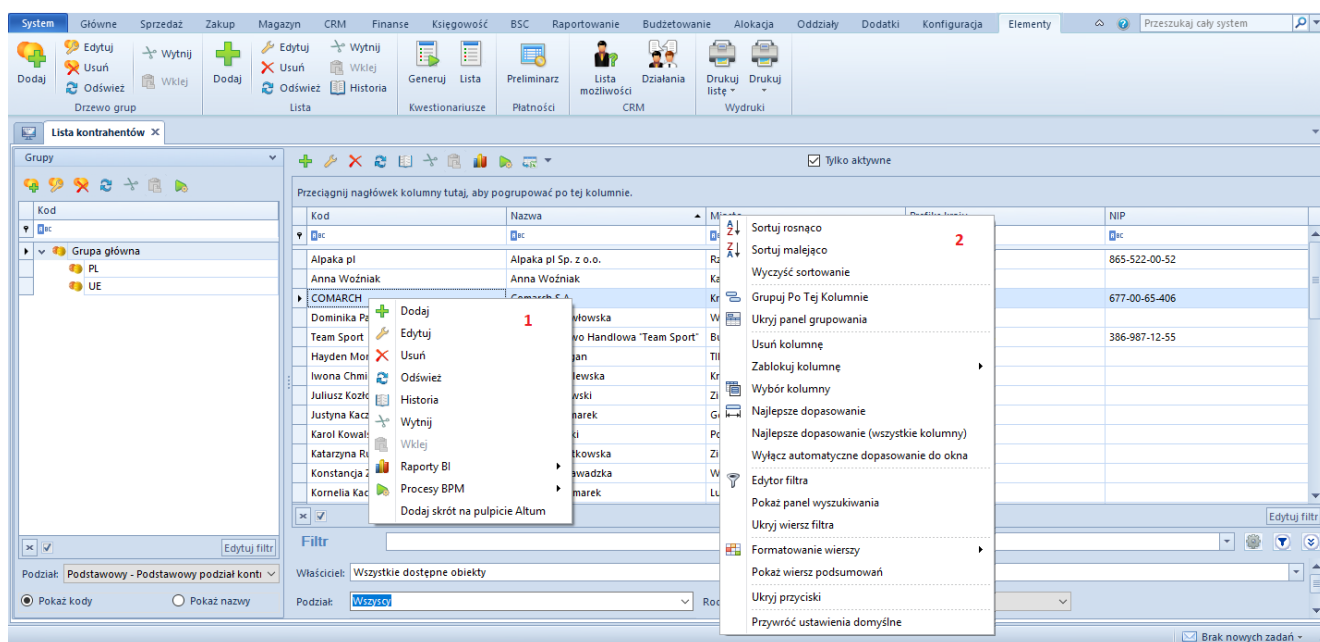

Menu kontekstowe

Menu kontekstowe to menu rozwijane prawym przyciskiem myszy. Zawiera ono listę możliwych do wykonania działań, których aktywność zależy od miejsca, w którym menu jest rozwinięte. W obrębie jednego okna możliwe jest rozwinięcie różnych menu kontekstowych.

Menu kontekstowe wiersza (1) i nagłówka kolumny (2) na liście kontrahentów