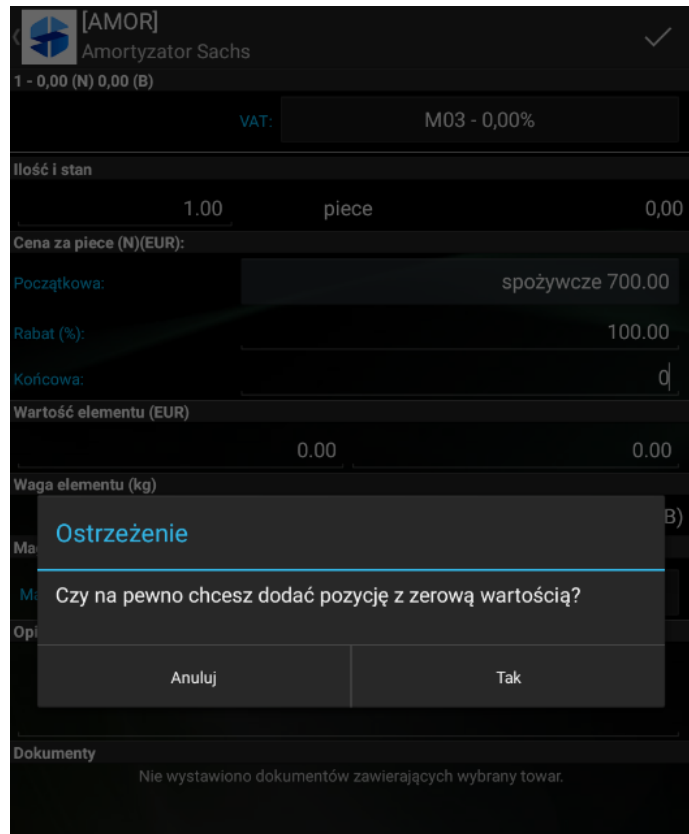

# Blokada zapisu pozycji z wartością 0

Dla dokumentów wystawianych w aplikacji mobilnej istnieje możliwość zablokowania możliwości dodania pozycji o zerowej wartości lub wyświetlenia informacji o próbie dodania takiej pozycji do koszyka. Konfiguracja tej funkcjonalności możliwa jest w profilu użytkownika w aplikacji Comarch Zarządzanie i jest opisana [TUTAJ](#).

Jeżeli dla danego typu dokumentu parametr **Zatwierdzenie z pozycjami o zerowej wartości** został ustawiony na **Blokuj**, to w aplikacji mobilnej dodanie takiej pozycji do koszyka nie będzie możliwe, a użytkownik zostanie o tym poinformowany komunikatem: *Nie można zapisać pozycji z zerową wartością.*

Komunikat: Nie można zapisać pozycji z zerową wartością.

Jeżeli dla danego typu dokumentu parametr **Zatwierdzanie z pozycjami o zerowej wartości** został ustawiony na **Ostrzegaj**, to w aplikacji mobilnej dodanie takiej pozycji do koszyka będzie możliwe. Wyświetlone zostanie okno z ostrzeżeniem: **Czy na pewno chcesz dodać pozycję z zerową wartością?** Wybór opcji **Tak** spowoduje dodanie pozycji do koszyka.