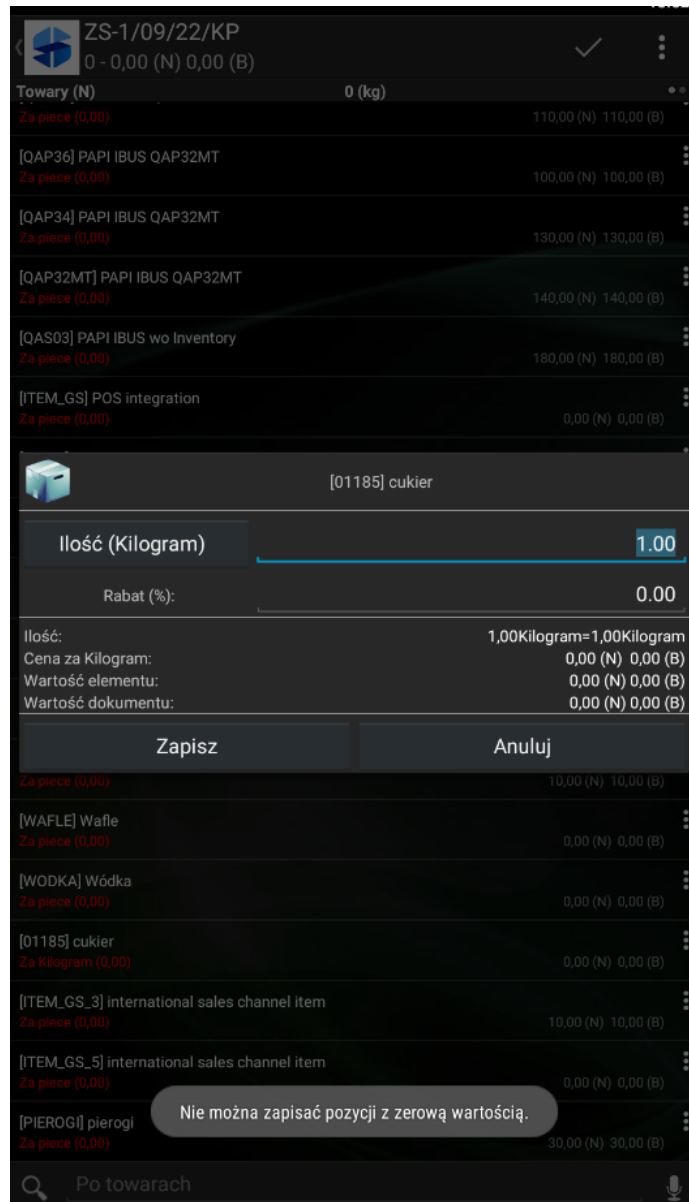

# Blokada zapisu pozycji z wartością 0

Dla dokumentów wystawianych w aplikacji mobilnej istnieje możliwość zablokowania możliwości dodania pozycji o zerowej wartości lub wyświetlenia informacji o próbie dodania takiej pozycji do koszyka. Konfiguracja tej funkcjonalności możliwa jest w profilu użytkownika w aplikacji Comarch Zarządzanie i jest opisana [TUTAJ](#).

Jeżeli dla danego typu dokumentu parametr **Zatwierdzenie z pozycjami o zerowej wartości** został ustawiony na **Blokuj**, to w aplikacji mobilnej dodanie takiej pozycji do koszyka nie będzie możliwe, a użytkownik zostanie o tym poinformowany komunikatem: *Nie można zapisać pozycji z zerową wartością.*

Komunikat: Nie można zapisać pozycji z zerową wartością.

Jeżeli dla danego typu dokumentu parametr **Zatwierdzanie z pozycjami o zerowej wartości** został ustawiony na **Ostrzegaj**, to w aplikacji mobilnej dodanie takiej pozycji do koszyka będzie możliwe. Wyświetlone zostanie okno z ostrzeżeniem: **Czy na pewno chcesz dodać pozycję z zerową wartością?** Wybór opcji **Tak** spowoduje dodanie pozycji do koszyka.

Komunikat: Czy na pewno chcesz dodać pozycję z zerową wartością?

Jeżeli dla danego typu dokumentu zatwierdzanie z pozycjami o zerowej wartości zostało zablokowane to podczas seryjnego dodawania pozycji do koszyka pozycje z zerową wartością zostaną pominięte, a w aplikacji zostanie wyświetlony komunikat: **Niektóre pozycje mają zerową wartość i zostały pominięte podczas dodawania.**