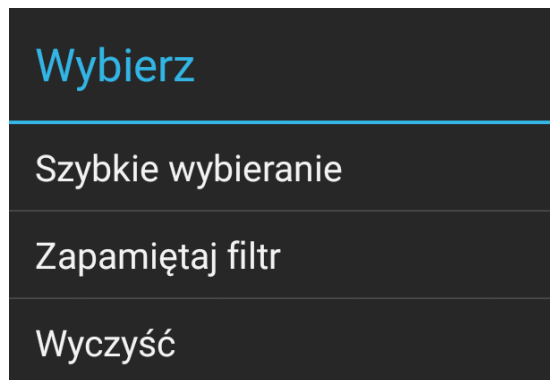

Filtry na liście Oferowane Towary

Możliwe jest filtrowanie po następujących kryteriach:

- Sortowanie listy po nazwie lub kodzie, rosnąco lub malejąco
- Grupa – wyszukiwanie wg grupy (kategorii) towaru
- Stany – określenie czy będą widoczne towary posiadające zerowe stany na magazynie
- Dystrybutor/Magazyn – wybór magazynu, z którego mają być wyświetlane stany na liście towarów
- Informacja dodatkowa – wyszukiwanie wg określonych atrybutów towaru
- Flagi – wyszukiwanie wg określonych flag towaru (zaznaczenie kilku wartości skutkuje wyświetleniem towaru posiadającego przynajmniej jedną z wybranych flag)

W aplikacji udostępniono filtrowanie listy towarów po kilku atrybutach jednocześnie. Po wybraniu opcji **[Informacje dodatkowe]** pokazuje się lista atrybutów:

Wybierz klasy	
nr seryjny	Określ wartość
liczba	Określ wartość
Kolor	Określ wartość
Zapisz	Anuluj

Wybór klasy atrybutu w filtrze na liście towarów

Dłuższe przytrzymanie przycisku

spowoduje usunięcie

tekstu wpisanego do filtra.

Opcje dostępne w filtrze po dłuższym przytrzymaniu palca na danym kryterium