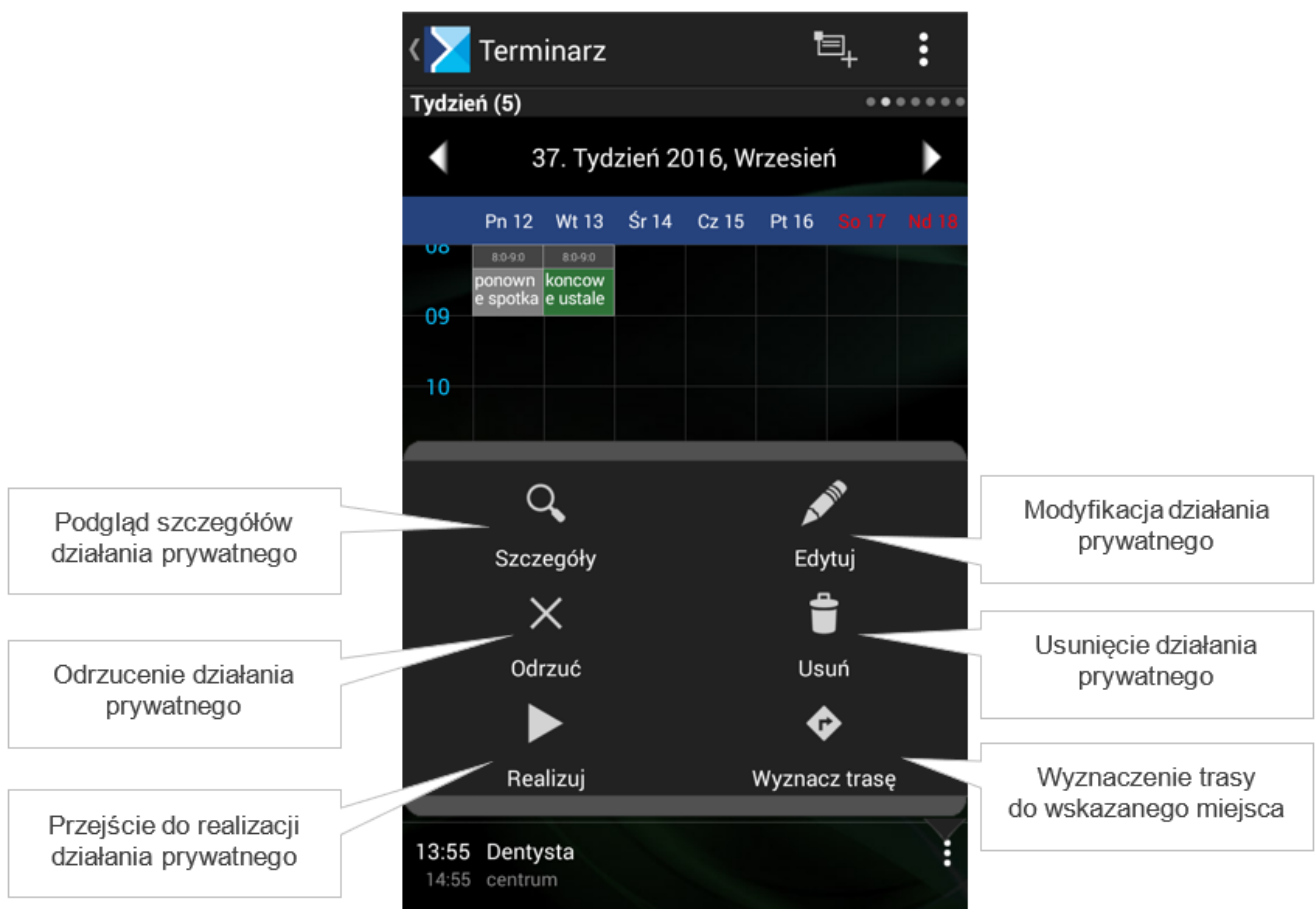

Realizacja prywatnego

działania

Realizacja działania prywatnego polega na wybraniu przycisku [Realizuj] lub [Odrzuć] dostępnych z poziomu Szczegółów działania lub z dostępnego dla działania menu. Dodatkowo wydarzenie prywatne można usunąć lub edytować.