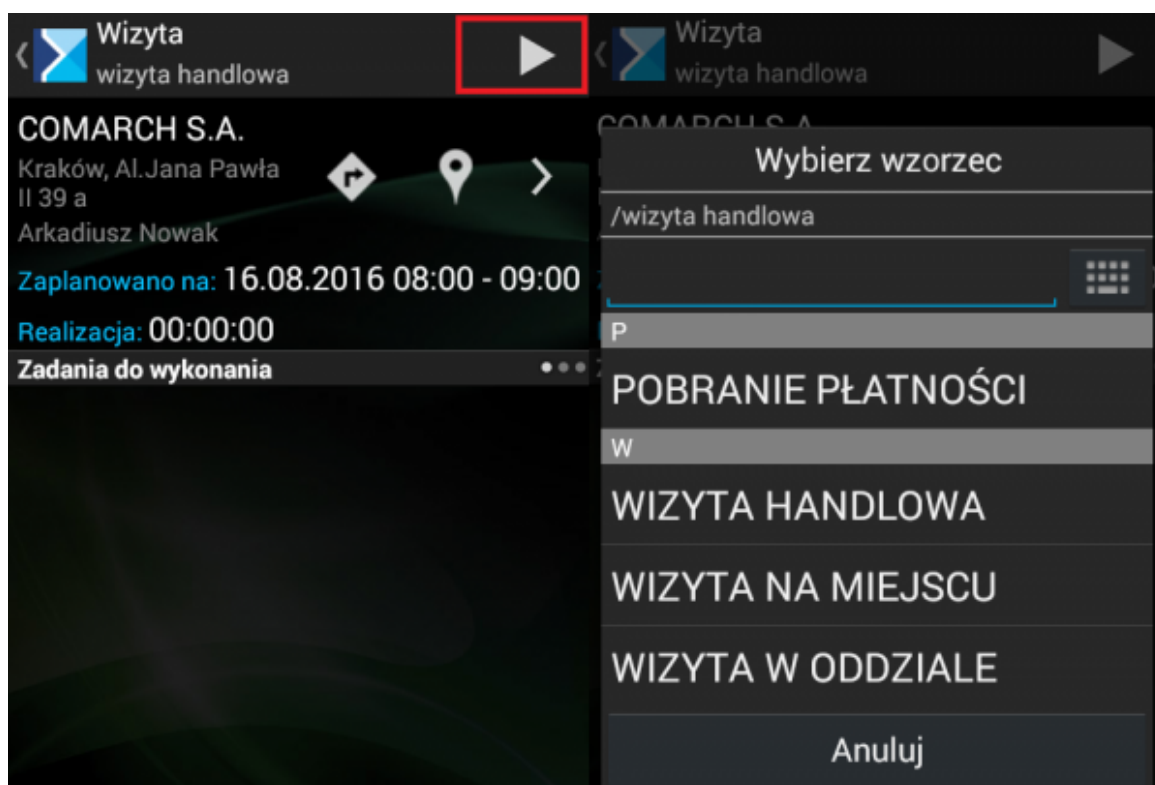

Realizacja wizyty handlowej bez podania wzorca

Realizacja wizyty bez podania wzorca jest bardzo podobna jak wizyta ze wzorcem. Jediną różnicą między nimi jest to, że po kliknięciu w ikonę realizacji podnosi się okno w wyborze wzorca, jak na zrzucie poniżej.

Wybór wzorca wizyty podczas realizowanej wizyty

Dzięki temu przedstawiciel handlowy może dobrać odpowiedni wzorzec z wymaganymi elementami do rodzaju wizyty u Klienta.