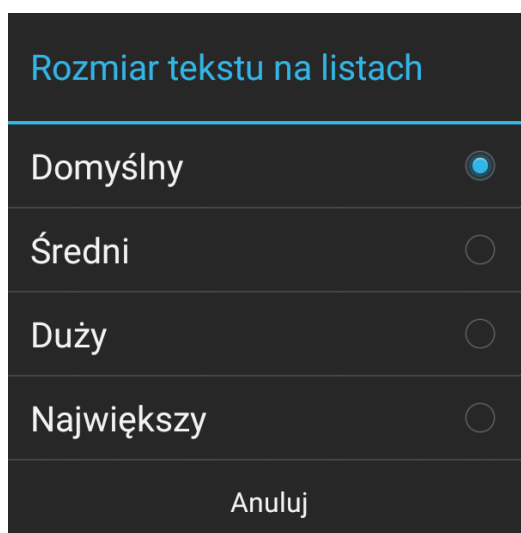

Czcionka

[Rozmiar tekstu na listach] – pozwala na ustawienie rozmiaru tekstu na dostępnych w aplikacji listach. Możliwe wielkości czcionki:

- Domyślny
- Średni
- Duży
- Największy

Konfiguracja aplikacji
Comarch Mobile, wybór
rozmiaru tekstu na
listach