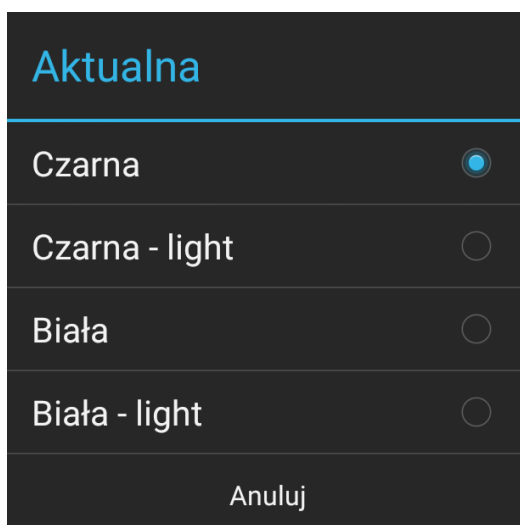

Ustawienia wyglądu aplikacji

Skórki

Konfiguracja aplikacji
Comarch Mobile, skórki

[Aktualna] – aktualnie wykorzystywana przez aplikację skórka odpowiadająca za kolorystykę. Użytkownik ma do wyboru cztery opcje:

- czarna,
- czarna – light,
- biała,
- biała – light.

Wyboru skórki aplikacji dokonuje się poprzez wybór jednej z dostępnych opcji – aktualnie wykorzystywana skórka jest oznaczona na liście.

Konfiguracja aplikacji