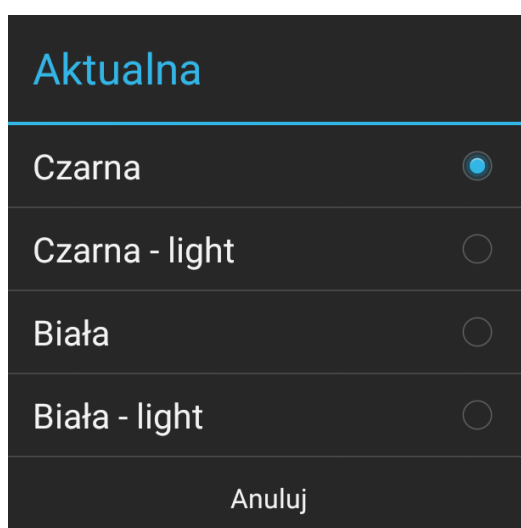

Ustawienia wyglądu aplikacji

Skórki

Konfiguracja aplikacji
Comarch Mobile, skórki

[Aktualna] – aktualnie wykorzystywana przez aplikację skórka odpowiadająca za kolorystykę. Użytkownik ma do wyboru cztery opcje:

- czarna,
- czarna – light,
- biała,
- biała – light.

Wyboru skórki aplikacji dokonuje się poprzez wybór jednej z dostępnych opcji – aktualnie wykorzystywana skórka jest oznaczona na liście.

Konfiguracja aplikacji