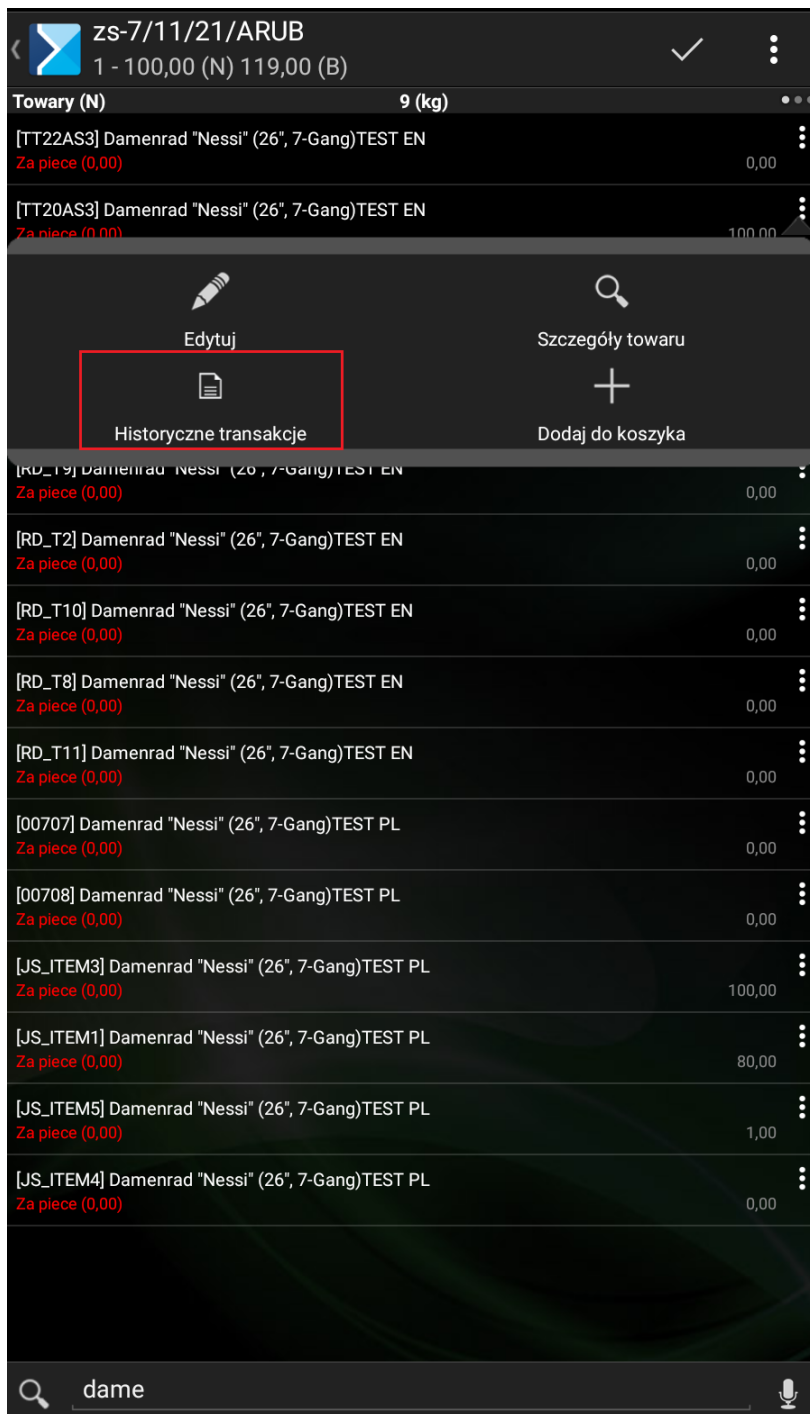

# Wyszukiwanie historycznych transakcji na podstawie indeksu towarowego

Funkcjonalność ta pozwala na wyszukiwanie historycznych transakcji podczas wystawiania dokumentu za pomocą wskazanego towaru z listy.

Podczas wystawiania dokumentu handlowego, sprzedawca będzie miał możliwość podejrzenia ilości danego towaru na historycznym dokumencie oraz numeru tego dokumentu w sytuacji, gdy kontrahent będzie chciał zamówić/kupić towar, który w przeszłości został już u nas zakupiony.

Podczas wystawiania dokumentu w aplikacji, z poziomu listy towarów, należy rozwinąć menu kontekstowe dla wybranego przez nas towaru. W menu tym znajduje się opcja Historyczne transakcje, jak poniżej:

Opcja Historyczne transakcje dostępna z poziomu menu kontekstowego na liście towarów

Po wyborze opcji historycznych transakcji zostanie wyświetlone okno historycznych transakcji, na którym pojawił się wybrany przez nas towar:

Lista dokumentów historycznych, na których wybrana została wskazana pozycja