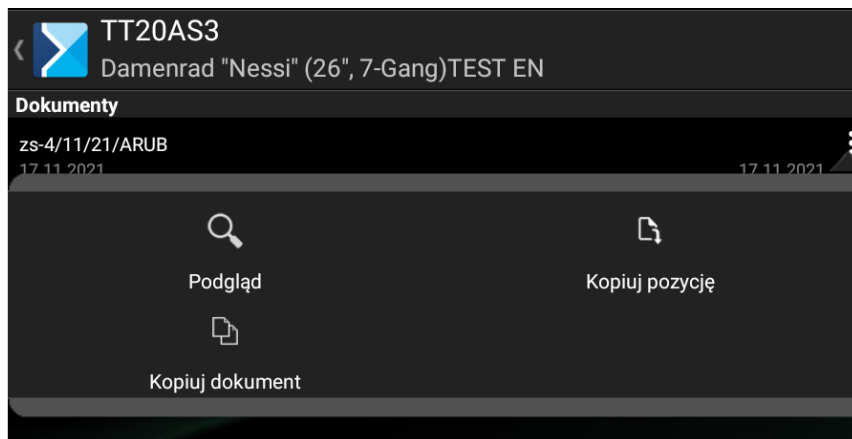

Możliwe opcje po rozwinięciu menu dokumentu

W zależności od wyboru danej opcji użytkownik będzie miał możliwość:

- **Podgląd** – podejrzenia dokumentu tj. informacji o towarach, nagłówku oraz warunków handlowych
- **Kopiuj pozycję** – skopiowania wybranej pozycji, czego skutkiem będzie dodanie pozycji na listę towarów na tworzonym dokumencie. Po tej czynności w aplikacji pojawi się informacja: Pozycja została dodana do koszyka.
- **Kopiuj dokument** – skopiowania wszystkich pozycji z historycznego dokumentu. Więcej informacji nt. kopiowania dokumentów znajduje się [TUTAJ](#).

Po wyborze opcji w aplikacji zostanie wyświetlone okno prezentujące zaktualizowaną listę pozycji towarowych na generowanym dokumencie.