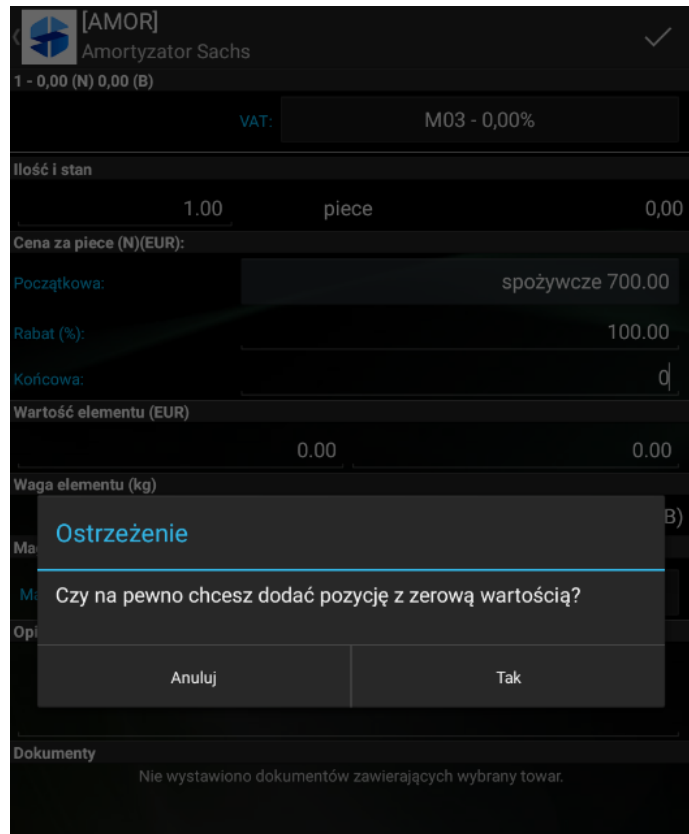

Blokada zapisu pozycji z wartością 0

Dla dokumentów wystawianych w aplikacji mobilnej istnieje możliwość zablokowania możliwości dodania pozycji o zerowej wartości lub wyświetlenia informacji o próbie dodania takiej pozycji do koszyka. Konfiguracja tej funkcjonalności możliwa jest w profilu użytkownika w aplikacji Comarch Zarządzanie i jest opisana [TUTAJ](#).

Jeżeli dla danego typu dokumentu parametr **Zatwierdzanie z pozycjami o zerowej wartości** został ustawiony na **Blokuj**, to w aplikacji mobilnej dodanie takiej pozycji do koszyka nie będzie możliwe, a użytkownik zostanie o tym poinformowany komunikatem: *Nie można zapisać pozycji z zerową wartością.*

Komunikat: Nie można zapisać pozycji z zerową wartością.

Jeżeli dla danego typu dokumentu parametr **Zatwierdzanie z pozycjami o zerowej wartości** został ustawiony na **Ostrzegaj**, to w aplikacji mobilnej dodanie takiej pozycji do koszyka będzie możliwe. Wyświetlone zostanie okno z ostrzeżeniem: **Czy na pewno chcesz dodać pozycję z zerową wartością?** Wybór opcji **Tak** spowoduje dodanie pozycji do koszyka.