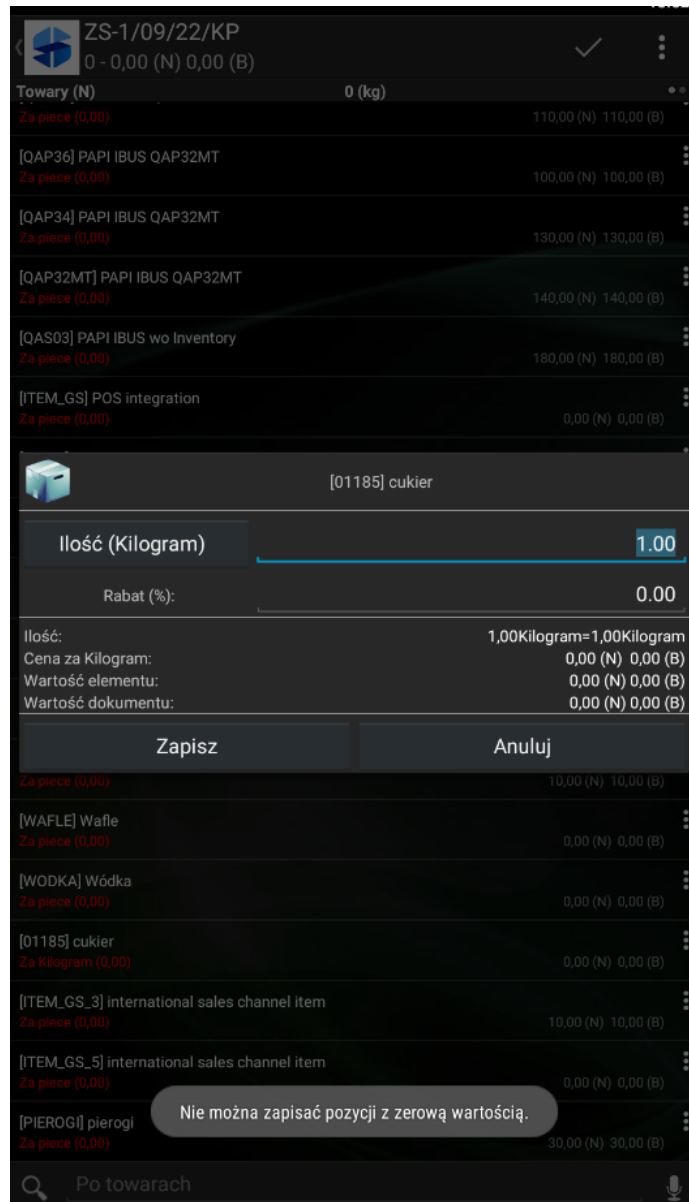

Blokada zapisu pozycji z wartością 0

Dla dokumentów wystawianych w aplikacji mobilnej istnieje możliwość zablokowania możliwości dodania pozycji o zerowej wartości lub wyświetlenia informacji o próbie dodania takiej pozycji do koszyka. Konfiguracja tej funkcjonalności możliwa jest w profilu użytkownika w aplikacji Comarch Zarządzanie i jest opisana [TUTAJ](#).

Jeżeli dla danego typu dokumentu parametr **Zatwierdzanie z pozycjami o zerowej wartości** został ustawiony na **Blokuj**, to w aplikacji mobilnej dodanie takiej pozycji do koszyka nie będzie możliwe, a użytkownik zostanie o tym poinformowany komunikatem: *Nie można zapisać pozycji z zerową wartością.*

Komunikat: Nie można zapisać pozycji z zerową wartością.

Jeżeli dla danego typu dokumentu parametr **Zatwierdzanie z pozycjami o zerowej wartości** został ustawiony na **Ostrzegaj**, to w aplikacji mobilnej dodanie takiej pozycji do koszyka będzie możliwe. Wyświetlone zostanie okno z ostrzeżeniem: **Czy na pewno chcesz dodać pozycję z zerową wartością?** Wybór opcji **Tak** spowoduje dodanie pozycji do koszyka.

Komunikat: Czy na pewno chcesz dodać pozycję z zerową wartością?

Jeżeli dla danego typu dokumentu zatwierdzanie z pozycjami o zerowej wartości zostało zablokowane to podczas seryjnego dodawania pozycji do koszyka pozycje z zerową wartością zostaną pominięte, a w aplikacji zostanie wyświetlony komunikat: **Niektóre pozycje mają zerową wartość i zostały pominięte podczas dodawania.**