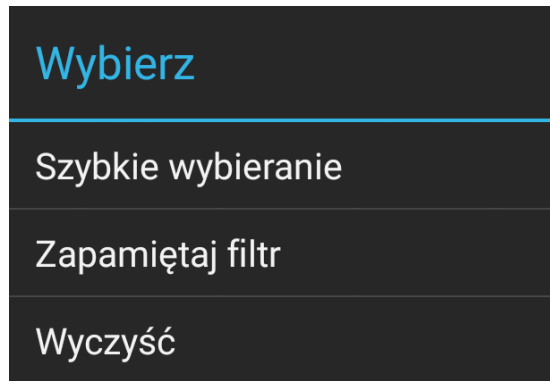

## Filtry na liście Oferowane Towary

Możliwe jest filtrowanie po następujących kryteriach:

- Sortowanie listy po nazwie lub kodzie, rosnąco lub malejąco
- Grupa – wyszukiwanie wg grupy (kategorii) towaru
- Stany – określenie czy będą widoczne towary posiadające zerowe stany na magazynie
- Dystrybutor/Magazyn – wybór magazynu, z którego mają być wyświetlane stany na liście towarów
- Informacja dodatkowa – wyszukiwanie wg określonych atrybutów towaru
- Flagi – wyszukiwanie wg określonych flag towaru (zaznaczenie kilku wartości skutkuje wyświetleniem towaru posiadającego przynajmniej jedną z wybranych flag)

W aplikacji udostępniono filtrowanie listy towarów po kilku atrybutach jednocześnie. Po wybraniu opcji **[Informacje dodatkowe]** pokazuje się lista atrybutów:

Wybierz klasy	
nr seryjny	Określ wartość
liczba	Określ wartość
Kolor	Określ wartość
Zapisz	Anuluj

Wybór klasy atrybutu w filtrze na liście towarów

Dłuższe przytrzymanie przycisku

spowoduje usunięcie tekstu wpisanego do filtra.

Opcje dostępne w filtrze po dłuższym przytrzymaniu palca na danym kryterium