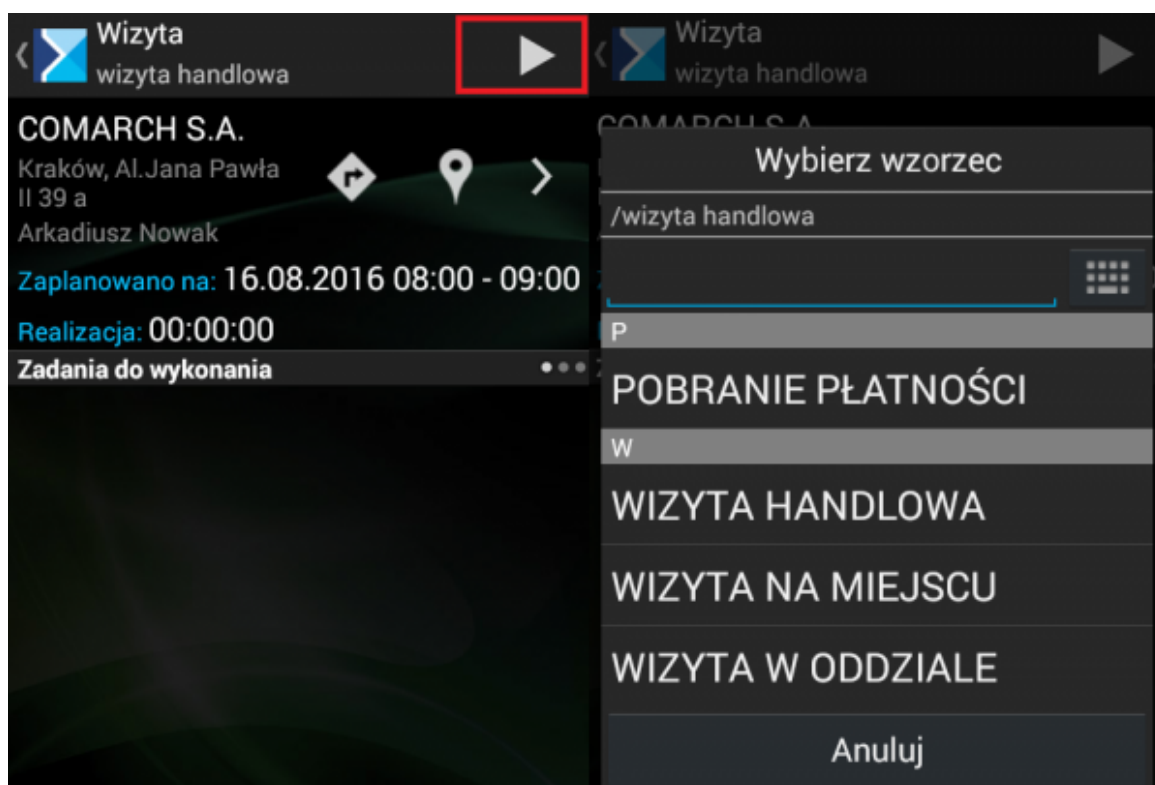

# Realizacja wizyty handlowej bez podania wzorca

Realizacja wizyty bez podania wzorca jest bardzo podobna jak wizyta ze wzorcem. Jediną różnicą między nimi jest to, że po kliknięciu w ikonę realizacji podnosi się okno w wyborze wzorca, jak na zrzucie poniżej.

Wybór wzorca wizyty podczas realizowanej wizyty

Dzięki temu przedstawiciel handlowy może dobrać odpowiedni wzorzec z wymaganymi elementami do rodzaju wizyty u Klienta.