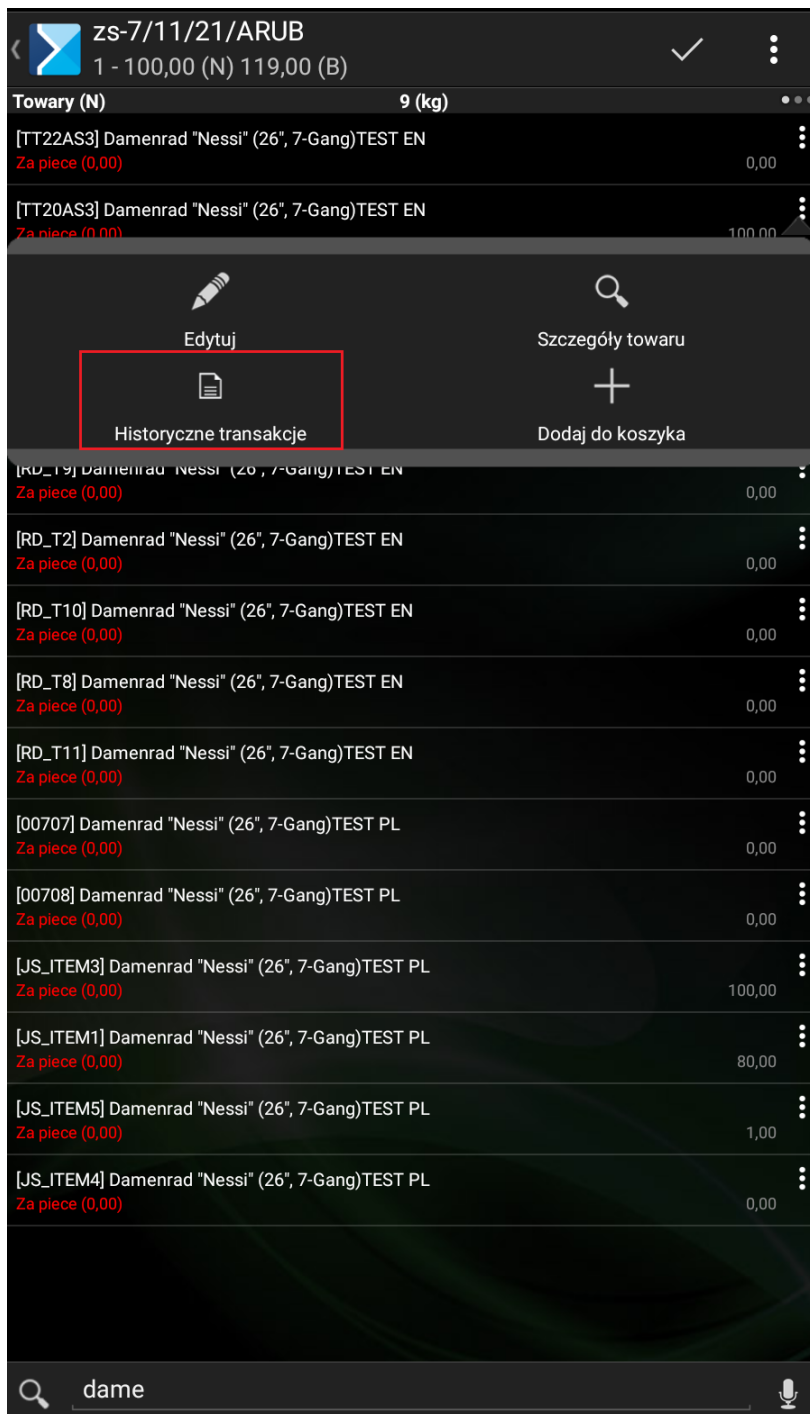

Wyszukiwanie historycznych transakcji na podstawie indeksu towarowego

Funkcjonalność ta pozwala na wyszukiwanie historycznych transakcji podczas wystawiania dokumentu za pomocą wskazanego towaru z listy.

Podczas wystawiania dokumentu handlowego, sprzedawca będzie miał możliwość podejrzenia ilości danego towaru na historycznym dokumencie oraz numeru tego dokumentu w sytuacji, gdy kontrahent będzie chciał zamówić/kupić towar, który w przeszłości został już u nas zakupiony.

Podczas wystawiania dokumentu w aplikacji, z poziomu listy towarów, należy rozwinąć menu kontekstowe dla wybranego przez nas towaru. W menu tym znajduje się opcja Historyczne transakcje, jak poniżej:

Opcja Historyczne transakcje dostępna z poziomu menu kontekstowego na liście towarów

Po wyborze opcji historycznych transakcji zostanie wyświetlone okno historycznych transakcji, na którym pojawił się wybrany przez nas towar:

Lista dokumentów historycznych, na których wybrana została wskazana pozycja